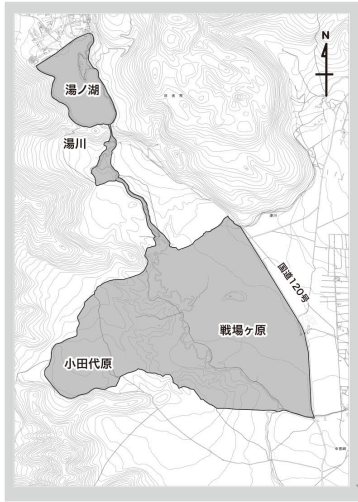

日光市屋外喫煙防止条例

屋外喫煙防止重点区域 MAP

□ラムサール条約登録湿地 奥日光の湿原と周辺
ラムサール条約登録湿地の区域

□世界遺産 日光の社寺
世界遺産日光の社寺の区域

□湯西川温泉街
湯西川小中学校から湯西川温泉街を一周できる県道249号線

□鬼怒川温泉街
鬼怒川温泉駅から鬼怒川公園駅までの国道121号とそのバイパスで囲む区域

□日光駅～神橋～田母沢御用邸
日光駅から神橋までの国道119号から、神橋から田母沢御用邸までの国道120号

□日光駅周辺
日光駅から東武日光駅までの駅周辺

□今市駅周辺～下今市駅周辺
日光市中心市街地活性化基本計画」における中心市街地の区域

□杉並木遊歩道
上今市駅から野口までの旧道散策道

「指定した区域または線上のうち公共の用に供する場所、道路、公園、広場、河川における屋外での喫煙を防止します。」