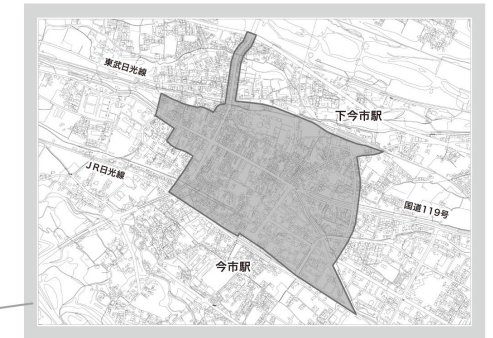

日光市屋外喫煙防止条例

屋外喫煙防止重点区域 MAP

□ラムサール条約登録湿地 奥日光の湿原と周辺
ラムサール条約登録湿地の区域

□世界遺産 日光の社寺
世界遺産日光の社寺の区域

□湯西川温泉街
湯西川小中学校から湯西川温泉街を一周できる県道249号線

□鬼怒川温泉街
鬼怒川温泉駅から鬼怒川公園駅までの国道121号とそのバイパスで囲む区域

□日光駅～神橋～田母沢御用邸
日光駅から神橋までの国道119号から、神橋から田母沢御用邸までの国道120号

□日光駅周辺
日光駅から東武日光駅までの駅周辺

□今市駅周辺～下今市駅周辺
日光市中心市街地活性化基本計画」における中心市街地の区域

□杉並木遊歩道
上今市駅から野口までの旧道散策道

「指定した区域または線上のうち公共の用に供する場所、道路、公園、広場、河川における屋外での喫煙を防止します。」