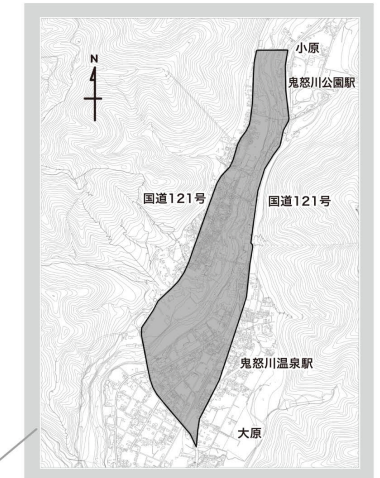

日光市屋外喫煙防止条例

屋外喫煙防止重点区域 MAP

□ラムサール条約登録湿地 奥日光の湿原と周辺
ラムサール条約登録湿地の区域

□世界遺産 日光の社寺
世界遺産日光の社寺の区域

□湯西川温泉街
湯西川小中学校から湯西川温泉街を一周できる県道249号線

□鬼怒川温泉街
鬼怒川温泉駅から鬼怒川公園駅までの国道121号とそのバイパスで囲む区域

□日光駅～神橋～田母沢御用邸
日光駅から神橋までの国道119号から、神橋から田母沢御用邸までの国道120号

□日光駅周辺
日光駅から東武日光駅までの駅周辺

□今市駅周辺～下今市駅周辺
日光市中心市街地活性化基本計画」における中心市街地の区域

□杉並木遊歩道
上今市駅から野口までの旧道散策道

「指定した区域または線上のうち公共の用に供する場所、道路、公園、広場、河川における屋外での喫煙を防止します。」