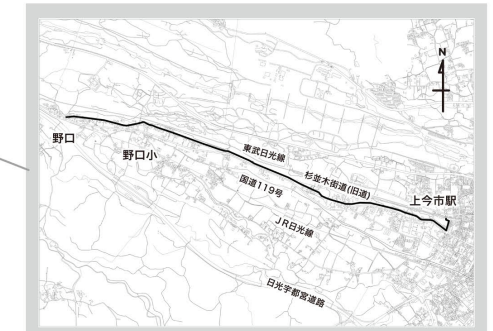

日光市屋外喫煙防止条例

屋外喫煙防止重点区域 MAP

□ラムサール条約登録湿地 奥日光の湿原と周辺
ラムサール条約登録湿地の区域

□世界遺産 日光の社寺
世界遺産日光の社寺の区域

□湯西川温泉街
湯西川小中学校から湯西川温泉街を一周できる県道249号線

□鬼怒川温泉街
鬼怒川温泉駅から鬼怒川公園駅までの国道121号とそのバイパスで囲む区域

□日光駅～神橋～田母沢御用邸
日光駅から神橋までの国道119号から、神橋から田母沢御用邸までの国道120号

□日光駅周辺
日光駅から東武日光駅までの駅周辺

□今市駅周辺～下今市駅周辺
日光市中心市街地活性化基本計画」における中心市街地の区域

□杉並木遊歩道
上今市駅から野口までの旧道散策道

「指定した区域または線上のうち公共の用に供する場所、道路、公園、広場、河川における屋外での喫煙を防止します。」