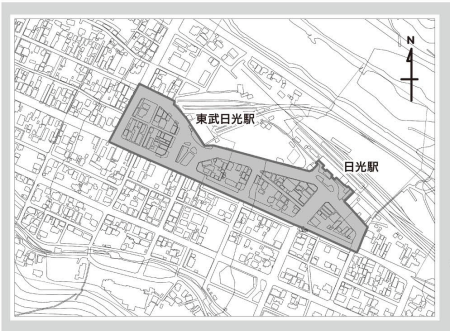

日光市屋外喫煙防止条例

屋外喫煙防止重点区域 MAP

□ラムサール条約登録湿地 奥日光の湿原と周辺
ラムサール条約登録湿地の区域

□世界遺産 日光の社寺
世界遺産日光の社寺の区域

□湯西川温泉街
湯西川小中学校から湯西川温泉街を一周できる県道249号線

□鬼怒川温泉街
鬼怒川温泉駅から鬼怒川公園駅までの国道121号とそのバイパスで囲む区域

□日光駅～神橋～田母沢御用邸
日光駅から神橋までの国道119号から、神橋から田母沢御用邸までの国道120号

□日光駅周辺
日光駅から東武日光駅までの駅周辺

□今市駅周辺～下今市駅周辺
日光市中心市街地活性化基本計画」における中心市街地の区域

□杉並木遊歩道
上今市駅から野口までの旧道散策道

「指定した区域または線上のうち公共の用に供する場所、道路、公園、広場、河川における屋外での喫煙を防止します。」