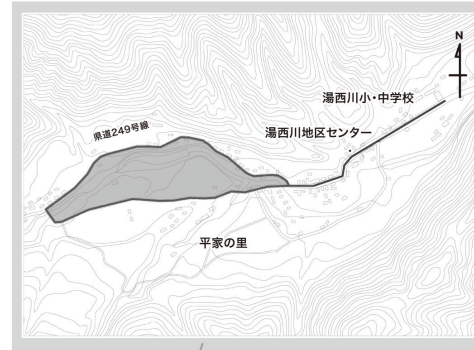

日光市屋外喫煙防止条例

屋外喫煙防止重点区域 MAP

□ラムサール条約登録湿地 奥日光の湿原と周辺
ラムサール条約登録湿地の区域

□世界遺産 日光の社寺
世界遺産日光の社寺の区域

□湯西川温泉街
湯西川小中学校から湯西川温泉街を一周できる県道249号線

□鬼怒川温泉街
鬼怒川温泉駅から鬼怒川公園駅までの国道121号とそのバイパスで囲む区域

□日光駅～神橋～田母沢御用邸
日光駅から神橋までの国道119号から、神橋から田母沢御用邸までの国道120号

□日光駅周辺
日光駅から東武日光駅までの駅周辺

□今市駅周辺～下今市駅周辺
日光市中心市街地活性化基本計画」における中心市街地の区域

□杉並木遊歩道
上今市駅から野口までの旧道散策道

「指定した区域または線上のうち公共の用に供する場所、道路、公園、広場、河川における屋外での喫煙を防止します。」