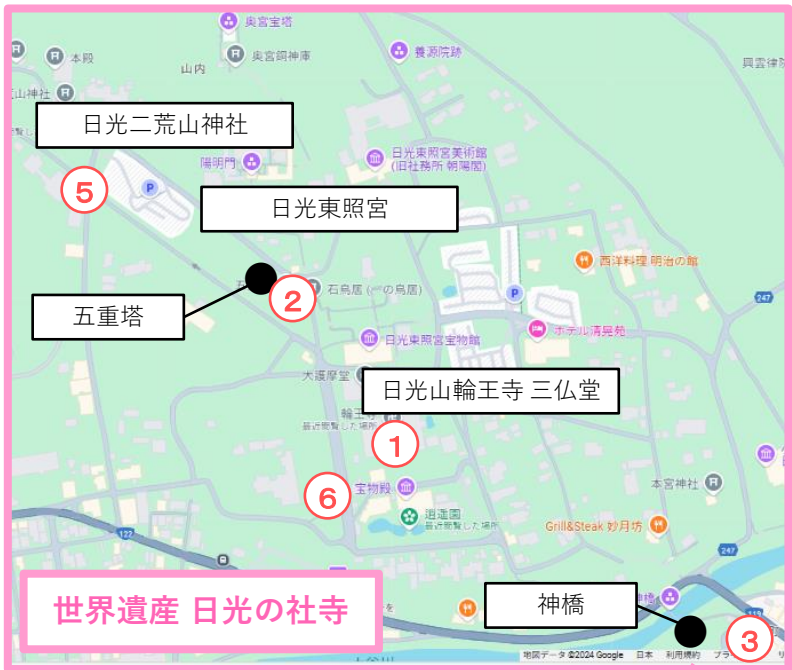

# 世界遺産登録25周年記念モニュメント 展示スケジュール

## 令和6年

- ① 10/25～  
日光山輪王寺 三仏堂前
- ② 11/16～  
日光東照宮 五重塔前
- ① 12/2～  
日光山輪王寺 三仏堂前
- ③ 12/20～  
日光二荒山神社 神橋前

## 令和7年

- ④ 1/14～  
東武日光線 東武日光駅前広場
- ⑤ 4/10～  
日光二荒山神社 大鳥居前
- ⑥ 4/21～  
表参道入口
- ⑦ 5/11～  
JR日光線 日光駅前
- ⑧ 7/31～  
二荒山神社中宮祠
- ⑨ 8/9～  
mekke 日光郷土センター

※展示期間は、天候等の状況により変更になる場合があります。