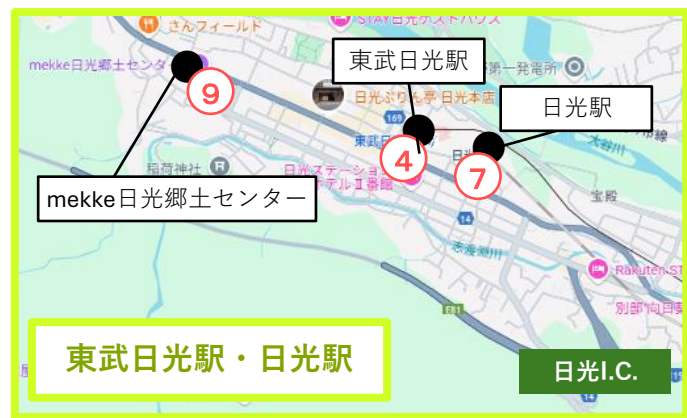

# 世界遺産登録25周年記念モニュメント 展示スケジュール

## 令和6年

- ① 10/25～  
日光山輪王寺 三仏堂前
- ② 11/16～  
日光東照宮 五重塔前
- ① 12/2～  
日光山輪王寺 三仏堂前
- ③ 12/20～  
日光二荒山神社 神橋前

## 令和7年

- ④ 1/14～  
東武日光線 東武日光駅前広場
- ⑤ 4/10～  
日光二荒山神社 大鳥居前
- ⑥ 4/21～  
表参道入口
- ⑦ 5/11～  
JR日光線 日光駅前
- ⑧ 7/31～  
二荒山神社中宮祠
- ⑨ 8/9～  
mekke 日光郷土センター

※展示期間は、天候等の状況により変更になる場合があります。